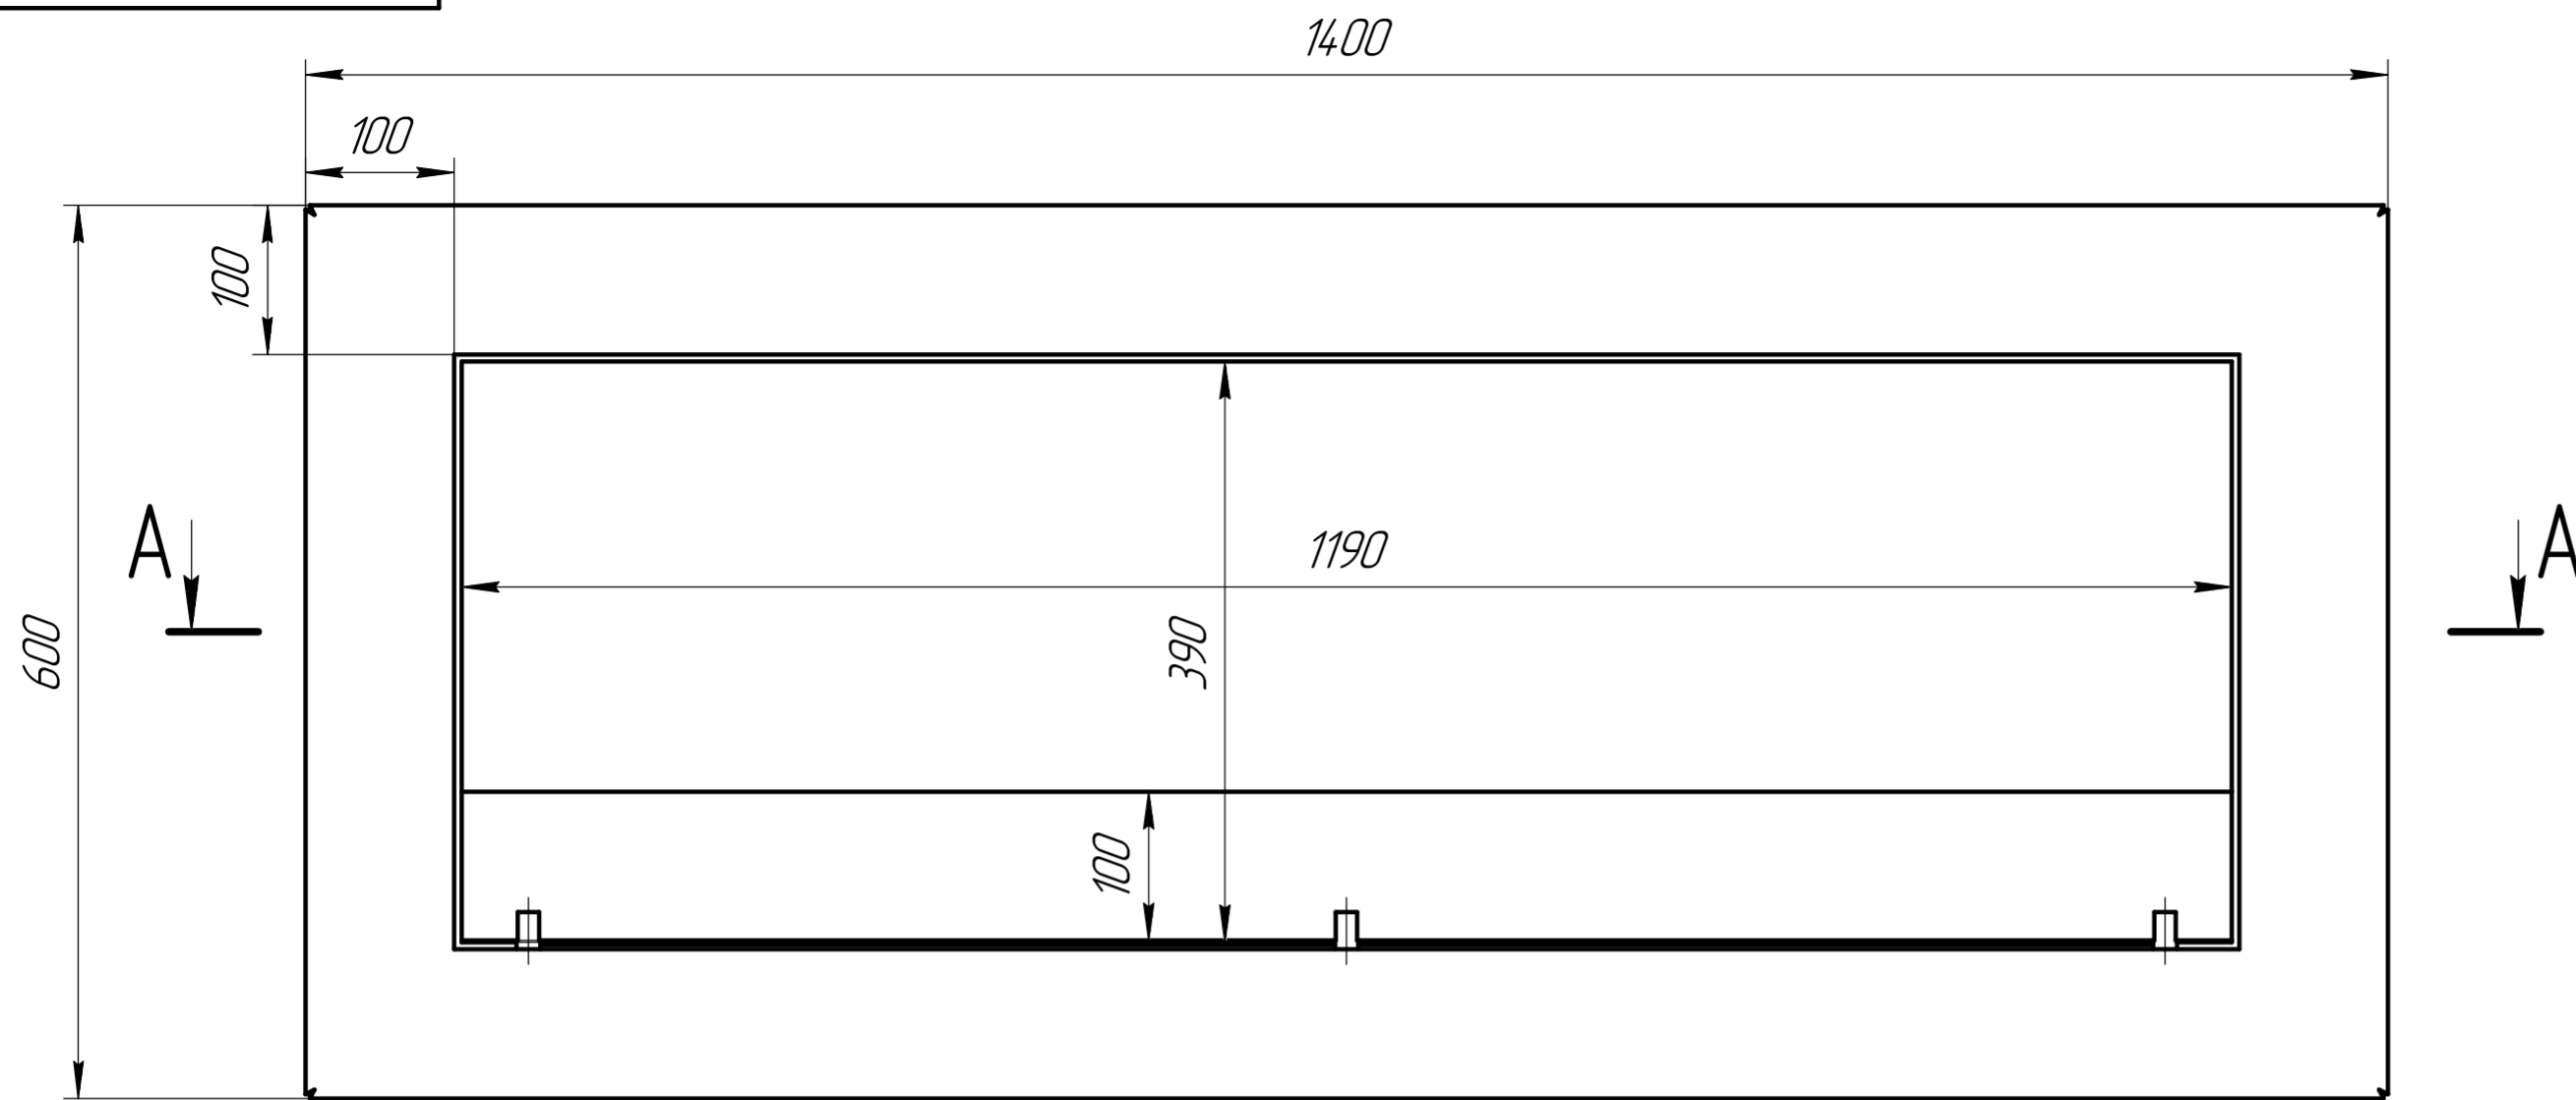

Firezo Dipinto 1400

Наименование	Кол
Камин Firezo Dipinto 1400	1
TE L1100F900	1
Стеклодержатель	3
Стекло 1190x100	1
Стемалит 1190x390	1

Firezo Dipinto 1400				Лист	Масса	Масштаб
Изм.	Лист	№ докум.	Подп.	Дата	50,49	1:5
Разраб.						
Проб.					Лист	Листов
Т.контр.						1
Н.контр.						
Чтв.						