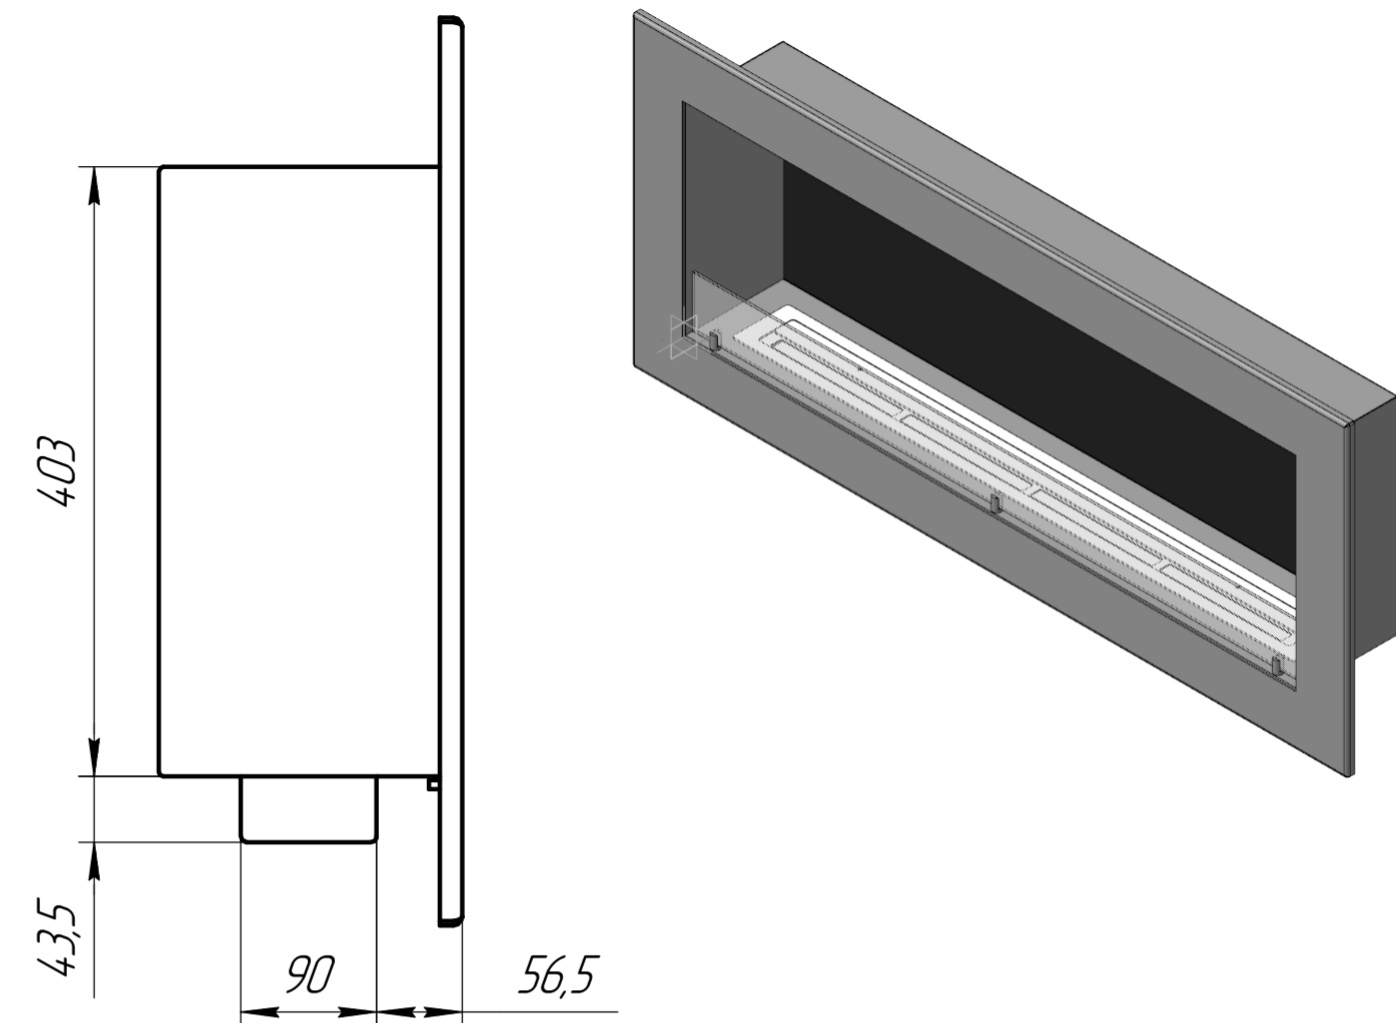

Firezo Dipinto 1400

Наименование	Кол
Камин Firezo Dipinto 1400	1
TE L1100F900	1
Стеклодержатель	3
Стекло 1190x100	1
Стемалит 1190x390	1

Firezo Dipinto 1400				Лист	Масса	Масштаб
Изм.	Лист	№ докум.	Подп.	Дата	50,49	1:5
Разраб.						
Проб.					Лист	Листов
Т.контр.						1
Н.контр.						
Чтв.						