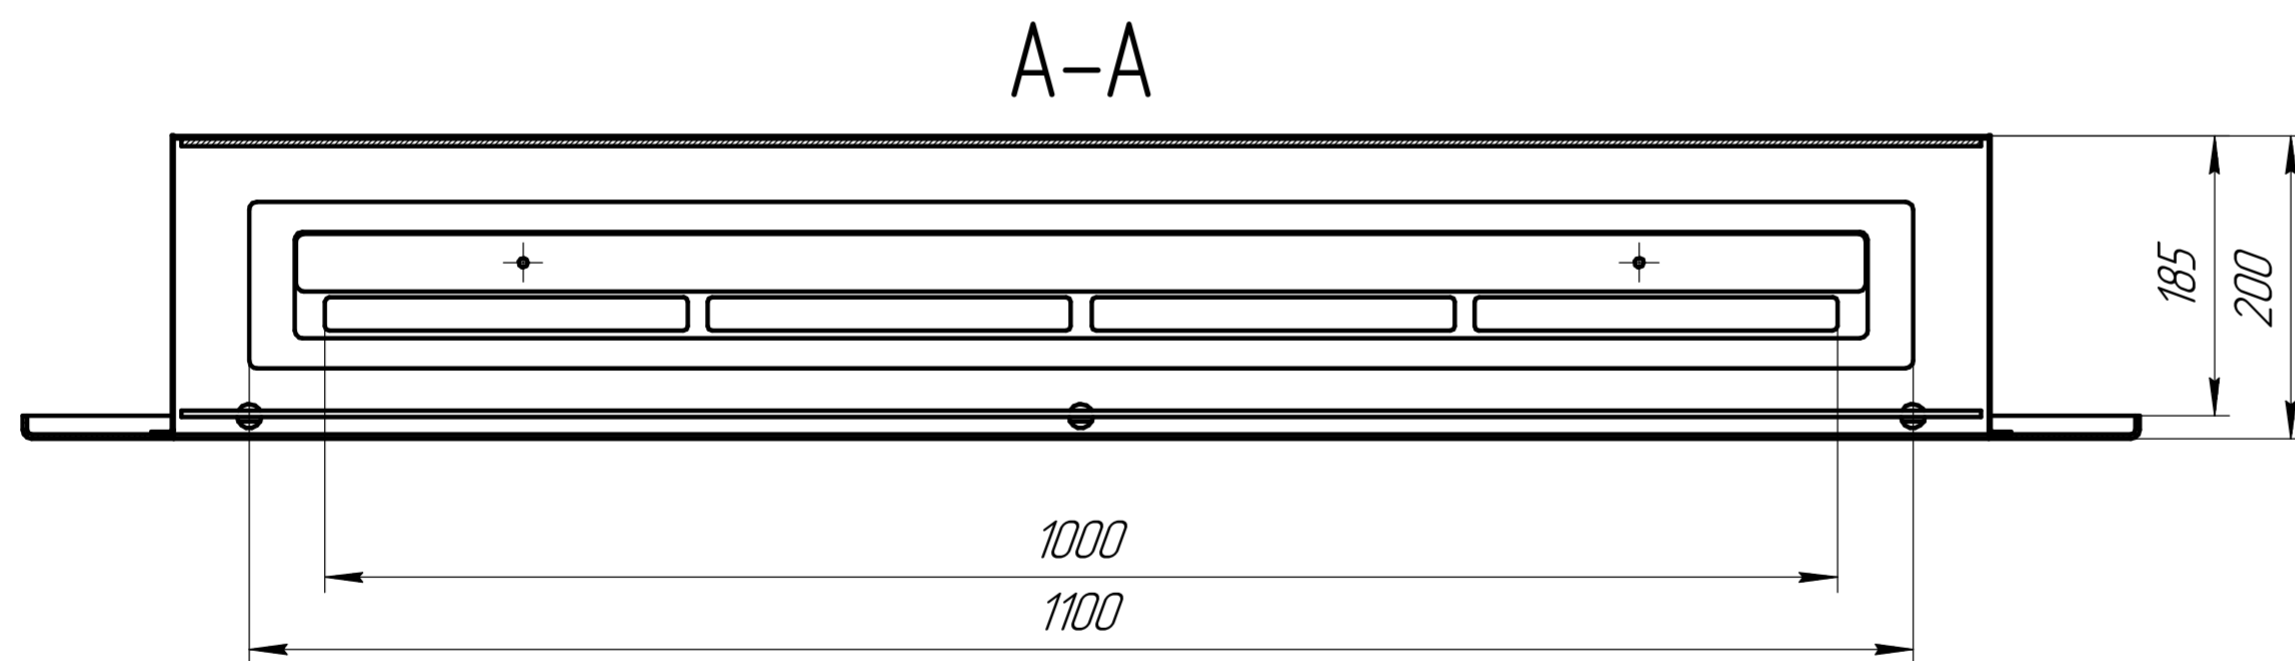

Firezo Dipinto 1400

Наименование	Кол
Камин Firezo Dipinto 1400	1
TE L1100F900	1
Стеклодержатель	3
Стекло 1190x100	1
Стемалит 1190x390	1

Firezo Dipinto 1400				Лист	Масса	Масштаб
Изм.	Лист	№ докум.	Подп.	Дата	50,49	1:5
Разраб.						
Проб.					Лист	Листов
Т.контр.						1
Н.контр.						
Чтв.						